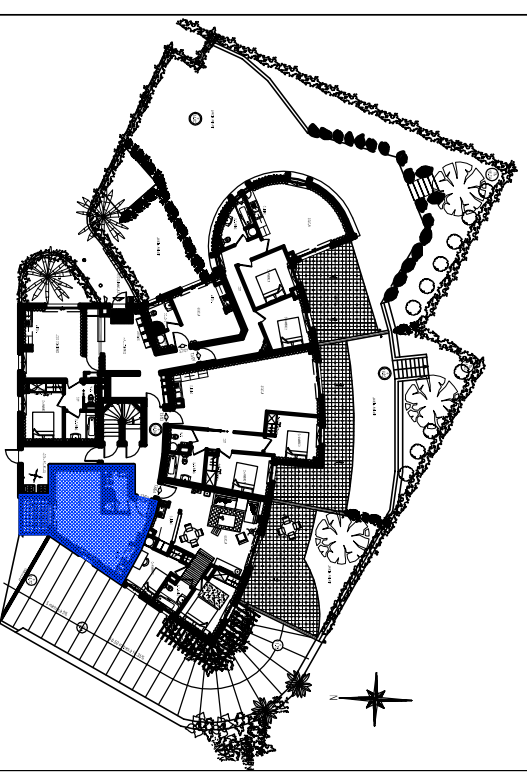

**LE LAVOIR**  
 ADRESSE: Avenue Antoine Pégilion  
 06 190 ROQUEBRUNE-CAP-MARTIN  
 SARL Résidence du Lavoir

**STUDIO N°05**

Niveau Rdc

**Surfaces habitables**

Séjour / Kitch. 27.20 m<sup>2</sup>  
 Douche 4.75 m<sup>2</sup>

Surfaces habitables 31.95 m<sup>2</sup>

Jardin privatif

Terrasse 4.30 m<sup>2</sup>

Architecte :

**BRUNO BOLZONI**  
 Architecte D. P. L. G.  
 "Le Mauretania" - 34 Bd de la République  
 06240 Beausoleil  
 Tél : 04 93.78.93.13 - Fax : 04 93.78.92.51  
 e-mail : Bruno.Bolzoni@wanadoo.fr

NB : Des modifications sont susceptibles d'être apportées à ce plan en fonction des nécessités techniques de réalisation, tant en ce qui concerne les dimensions libres que l'équipement. Les surfaces indiquées sont approximatives dans le cadre de la législation des ventes en l'état futur d'achèvement. Les surfaces incluent les placards. Les rebombées, soffites, canalisations, convecteurs ne sont pas figurés.